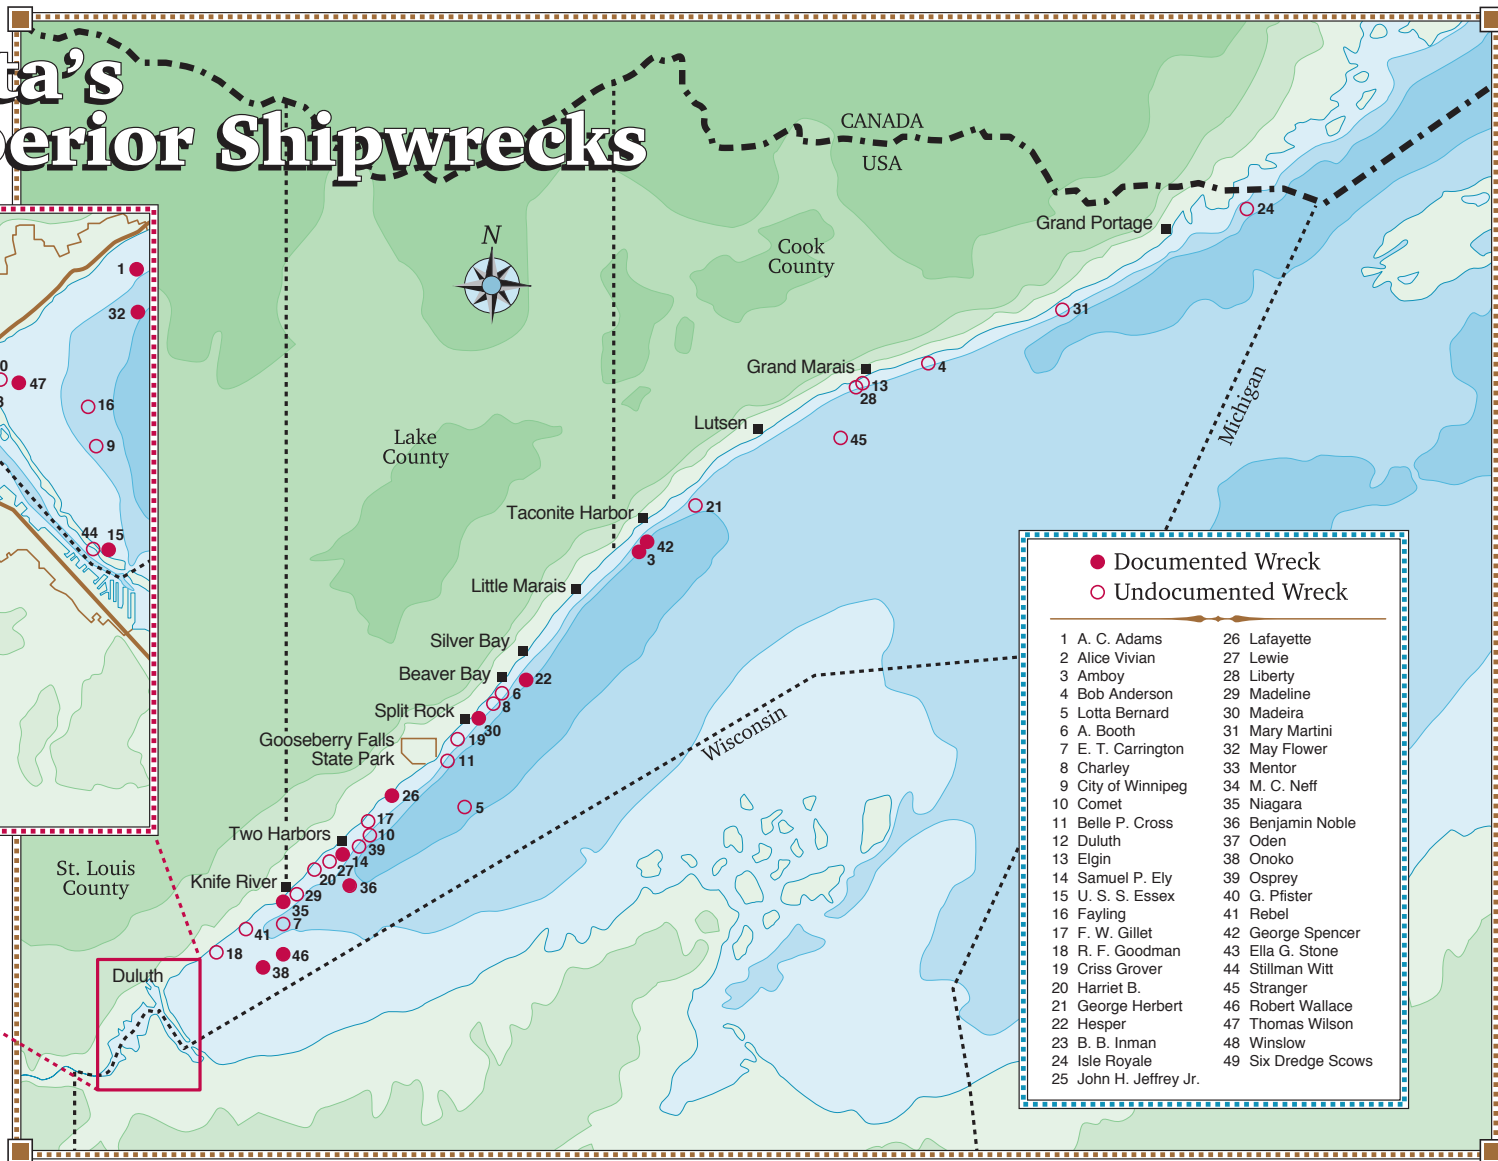

Minnesota's Lake Superior Shipwrecks

● Documented Wreck
○ Undocumented Wreck

1 A. C. Adams	26 Lafayette
2 Alice Vivian	27 Lewie
3 Amboy	28 Liberty
4 Bob Anderson	29 Madeline
5 Lotta Bernard	30 Madeira
6 A. Booth	31 Mary Martini
7 E. T. Carrington	32 May Flower
8 Charley	33 Mentor
9 City of Winnipeg	34 M. C. Neff
10 Comet	35 Niagara
11 Belle P. Cross	36 Benjamin Noble
12 Duluth	37 Oden
13 Elgin	38 Onoko
14 Samuel P. Ely	39 Osprey
15 U. S. S. Essex	40 G. Pfister
16 Fayling	41 Rebel
17 F. W. Gillet	42 George Spencer
18 R. F. Goodman	43 Ella G. Stone
19 Criss Grover	44 Stillman Witt
20 Harriet B.	45 Stranger
21 George Herbert	46 Robert Wallace
22 Hesper	47 Thomas Wilson
23 B. B. Inman	48 Winslow
24 Isle Royale	49 Six Dredge Scows
25 John H. Jeffrey Jr.	