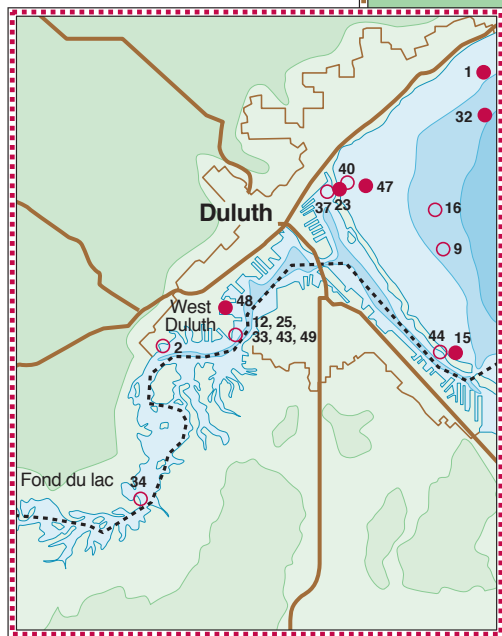

Minnesota's Lake Superior Shipwrecks

● Documented Wreck
○ Undocumented Wreck

1 A. C. Adams	26 Lafayette
2 Alice Vivian	27 Lewie
3 Amboy	28 Liberty
4 Bob Anderson	29 Madeline
5 Lotta Bernard	30 Madeira
6 A. Booth	31 Mary Martini
7 E. T. Carrington	32 May Flower
8 Charley	33 Mentor
9 City of Winnipeg	34 M. C. Neff
10 Comet	35 Niagara
11 Belle P. Cross	36 Benjamin Noble
12 Duluth	37 Oden
13 Elgin	38 Onoko
14 Samuel P. Ely	39 Osprey
15 U. S. S. Essex	40 G. Pfister
16 Fayling	41 Rebel
17 F. W. Gillet	42 George Spencer
18 R. F. Goodman	43 Ella G. Stone
19 Criss Grover	44 Stillman Witt
20 Harriet B.	45 Stranger
21 George Herbert	46 Robert Wallace
22 Hesper	47 Thomas Wilson
23 B. B. Inman	48 Winslow
24 Isle Royale	49 Six Dredge Scows
25 John H. Jeffrey Jr.	